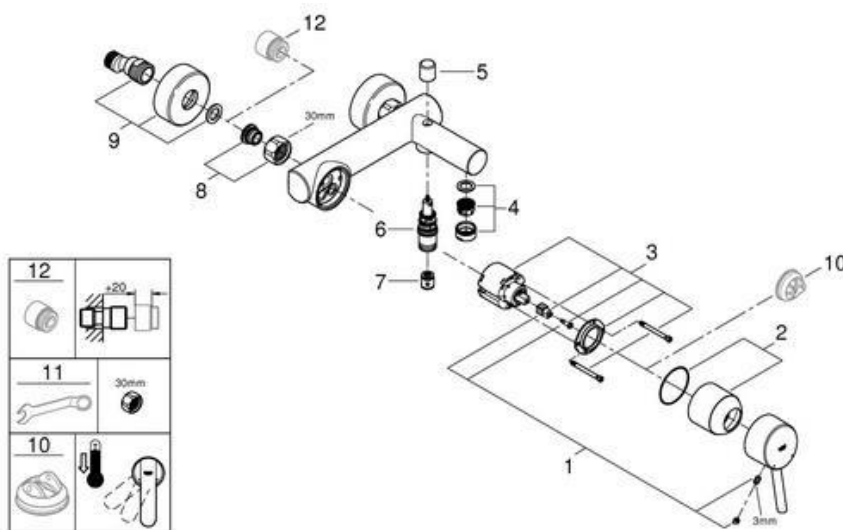

Pos.-nr.	Prod. description	Order-nr.
1	Lever	46723000
2	Cap	46578000
3	Cartridge	46048000
4	Mousseur	13952000
5	Diverter knob	64309000
6	Diverter	65655000
7	Non-return valve	08565000
8	Screw connection 1/2"	45044000
9	S-union	12662000
10	Temperature limiter	46375000*
11	Special spanner	19377000*
12	Extension 3/4", 20 mm	0713000M*